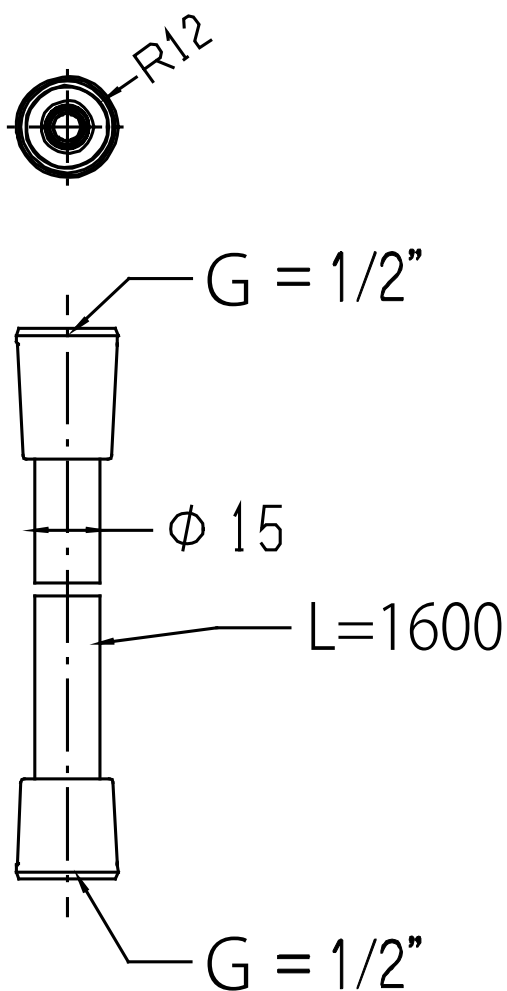

# 承認図

製品名称:シャワーホース イシフレックス B 1600mm

製品品番:28276000

SCALE:FREE

hansgrohe

## 特記事項

- ハンドシャワー側回転ジョイント
- ナット表面仕上げ:クロム
- ネジ規格(両端): G 1/2(9.5mm)

ハンスグローエ ジャパン 株式会社  
〒140-0002  
東京都品川区東品川二丁目  
2番4号  
天王洲ファーストタワー2階

Hansgrohe Japan K.K.  
〒140-0002  
Tennozu First Tower 2F, 2-2-4  
Higashi Shinagawa, Shinagawa-  
ku, Tokyo, Japan